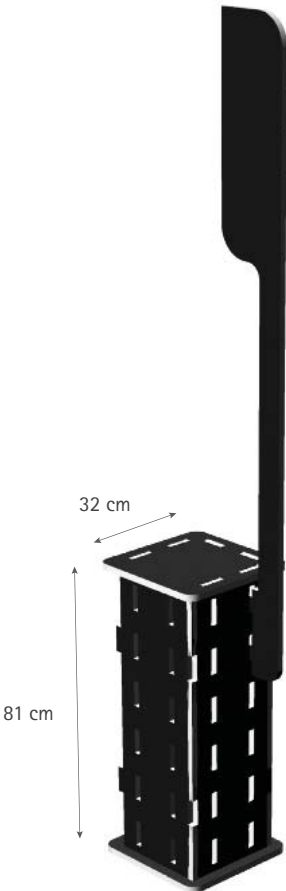

SUPPORT SIGNALÉTIQUE

SYSTEME Z

4 exemplaires disponibles au village fib

ATELIER ZELIUM

12 liens
plastiques