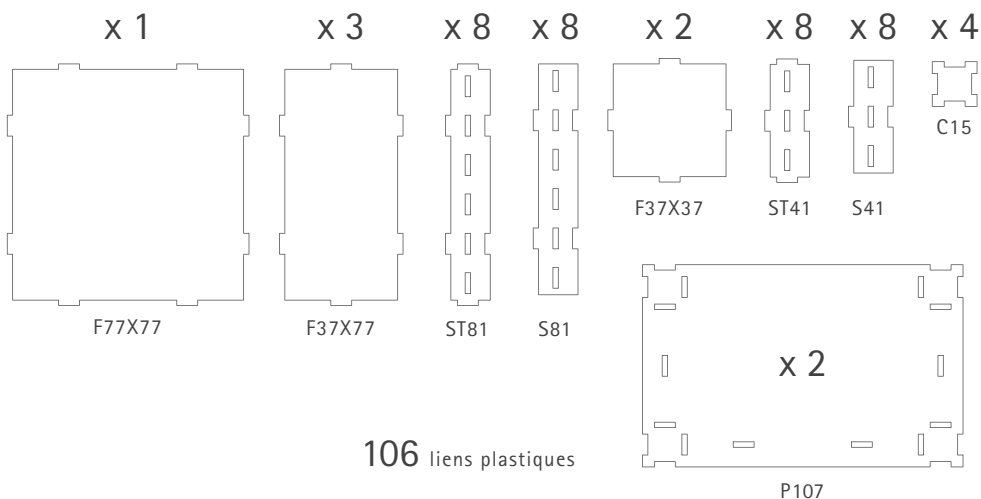

DESK 107 V4

SYSTEME Z

1 exemplaire disponible au village fifib

ATELIER ZELIUM