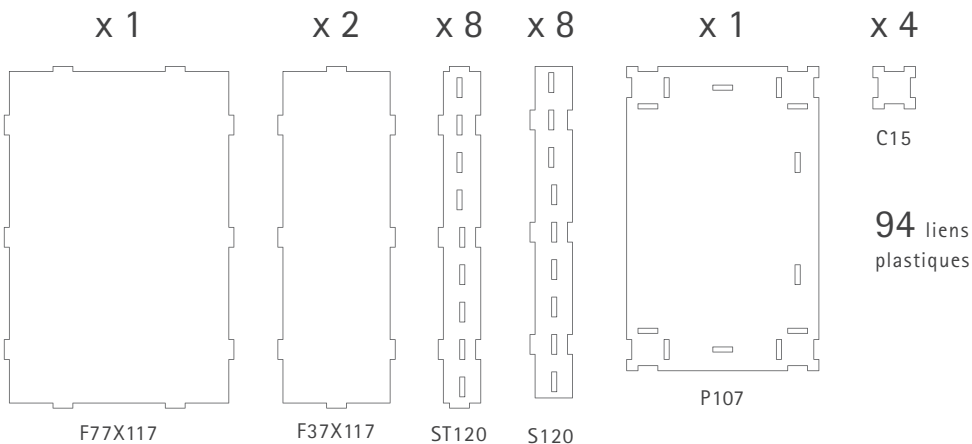

DESK 107 V5

SYSTEME Z

1 exemplaire disponible au village fibib

ATELIER ZELIUM