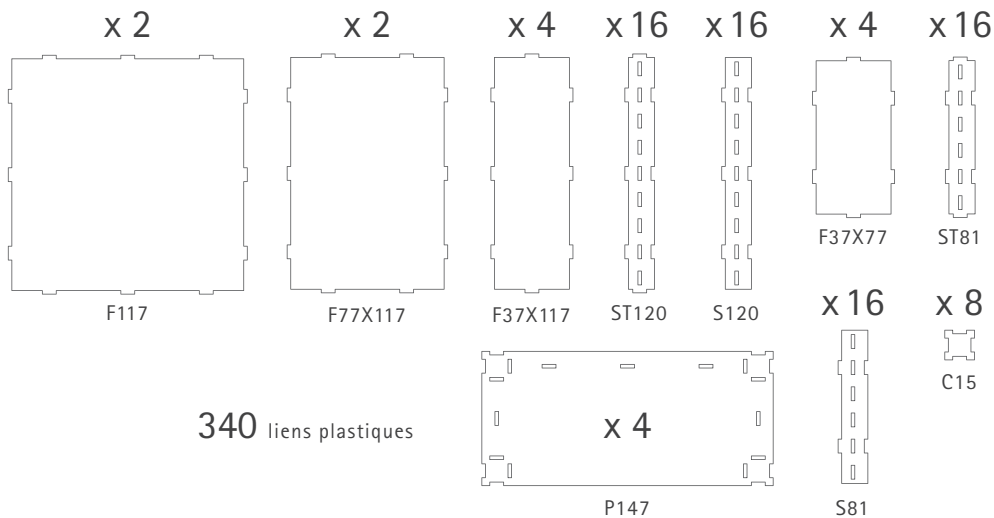

ATELIER ZELIUM

36 liens plastiques

RGT REGIE

SYSTEME Z

1 exemplaire disponible au village fifib

ATELIER ZELIUM

SUPPORT SIGNALÉTIQUE

SYSTEME Z