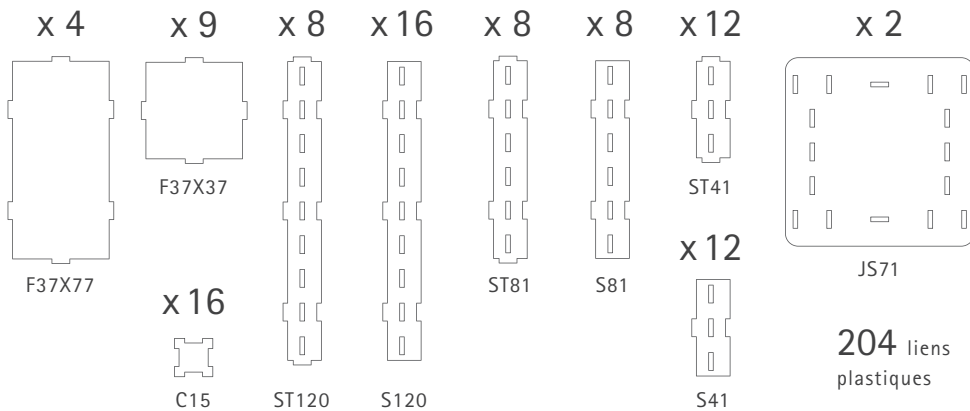

4 exemplaires disponibles au village fib

ATELIER ZELIUM

12 liens
plastiques

TOUR VP

SYSTEME Z

1 exemplaire disponible au village fifib

ATELIER ZELIUM

TRIEUR

SYSTEME Z

4 exemplaires disponibles au village fifib

ATELIER ZEL!UM

x 6

F37X37

x 18

S41

18 liens plastiques